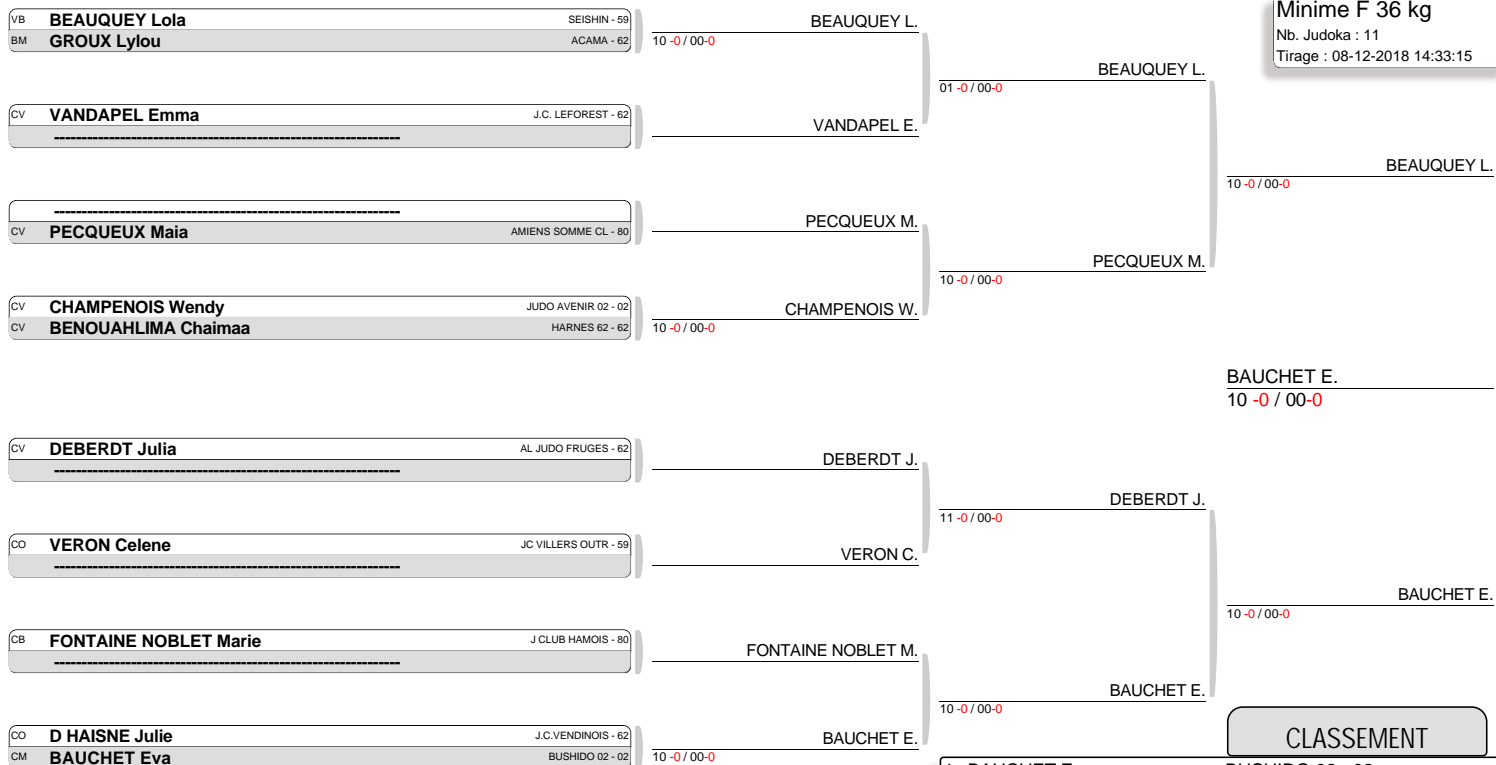

TOURNOI MINIMES - Lens
TABLEAU (Le08-12-2018)

Minime F 36 kg

Nb. Judoka : 11

Tirage : 08-12-2018 14:33:15

CLASSEMENT

1. BAUCHET Eva BUSHIDO 02 - 02
2. BEAUQUEY Lola SEISHIN - 59
3. PECQUEUX Maia AMIENS SOMME CL - 80
3. CHAMPENOIS Wendy JUDO AVENIR 02 - 02
5. D HAISNE Julie J.C.VENDINOIS - 62
5. DEBERDT Julia AL JUDO FRUGES - 62
7. VERON Celene JC VILLERS OUTR - 59
7. VANDAPEL Emma J.C. LEFOREST - 62