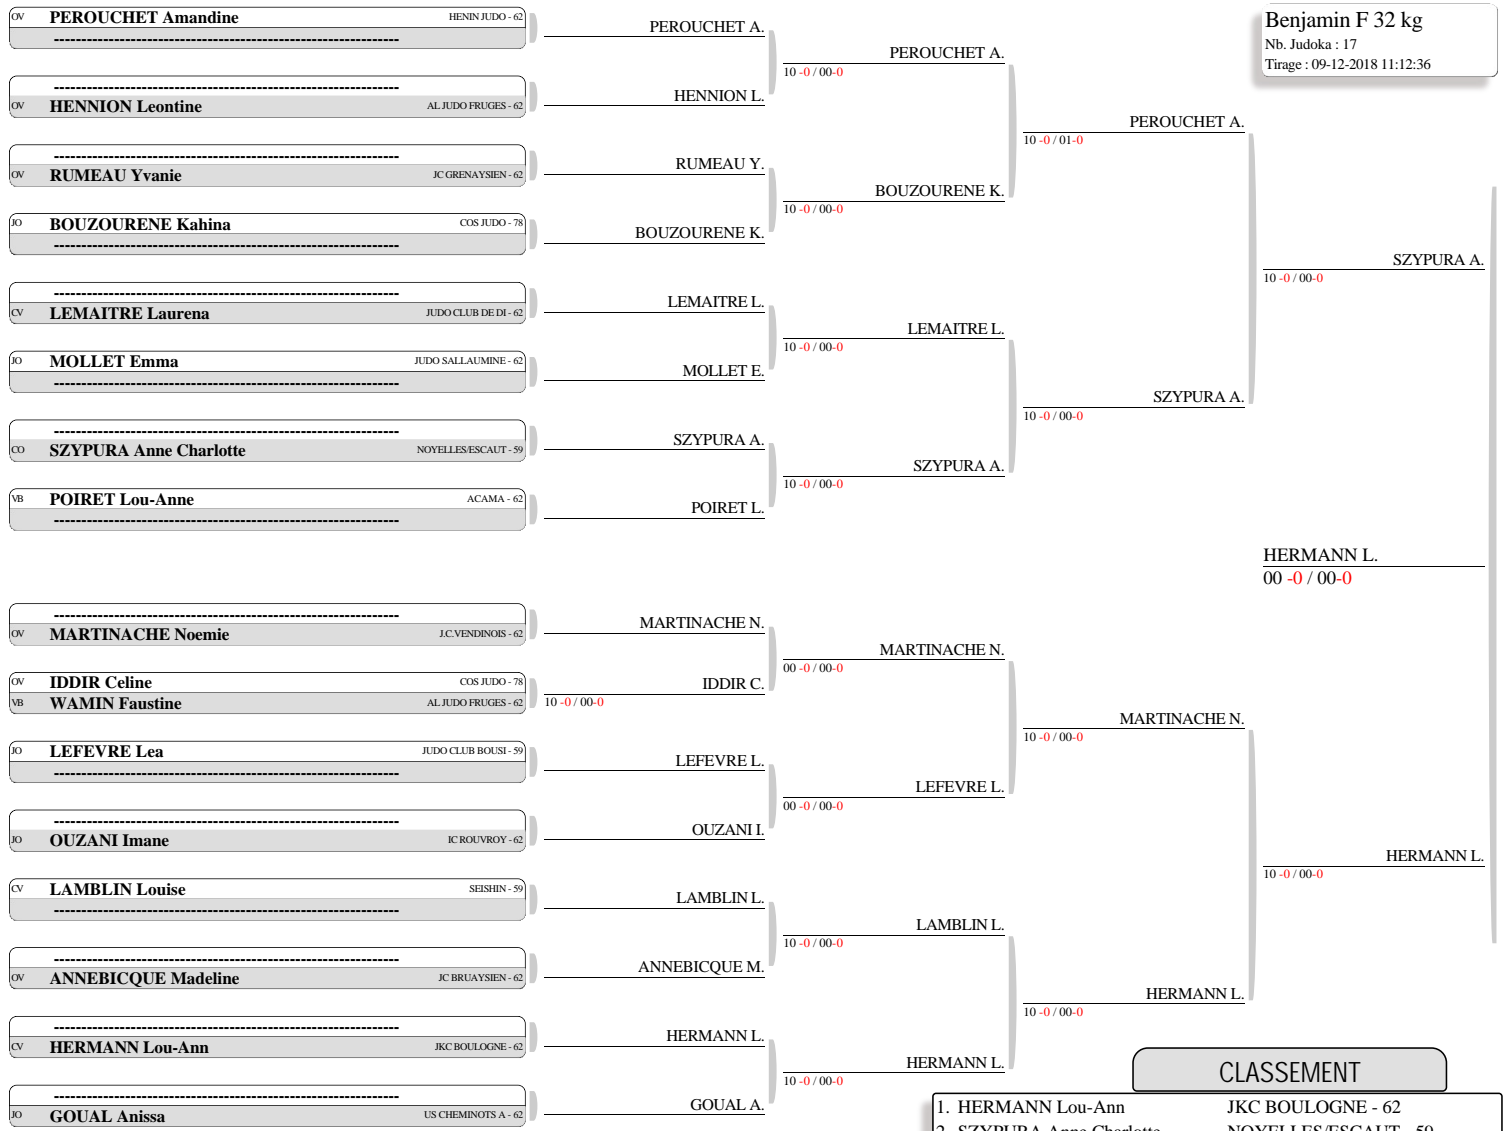

TOURNOI BENJAMINS - Lens
TABLEAU (Le09-12-2018)

CLASSEMENT

| | |
|---------------------------|----------------------|
| 1. HERMANN Lou-Ann | JKC BOULOGNE - 62 |
| 2. SZYPURA Anne Charlotte | NOYELLES/ESCAUT - 59 |
| 3. MARTINACHE Noemie | J.C.VENDINOIS - 62 |
| 3. IDDIR Celine | COS JUDO - 78 |
| 5. POIRET Lou-Anne | ACAMA - 62 |
| 5. PEROUCHET Amandine | HENIN JUDO - 62 |
| 7. LAMBLIN Louise | SEISHIN - 59 |
| 7. BOUZOURENE Kahina | COS JUDO - 78 |